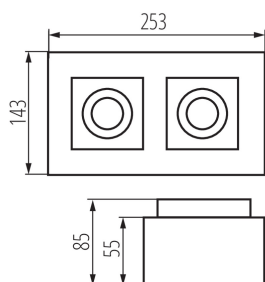

Stropní bodové svítidlo

MODERN
design

HIGH
quality
finish

Kanlux STOBI je řada stropních svítidel s výměnným zdrojem světla. Jsou vyrobeny z hliníků s možností plné regulace úhlu dopadu světla. Díky kvalitnímu provedení (matný, pískovaný povrch) a jednoduchému designu jsou svítidla ideální pro vybavení bytových domů, kanceláří a apartmánů.

VŠEOBECNÉ ÚDAJE:

Barva: bílá

Místo montáže: k usazení na strop

Místo použití: uvnitř

Minimální vzdálenost od osvětlovaného objektu: 0,5m

Vyměnitelný světelný zdroj: ano

Výrobek není určen k pokrytí termoizolačním materiálem: ano

Zdroj světla v balení: ne

Délka [mm]: 253

Šířka [mm]: 143

Výška [mm]: 85

TECHNICKÉ ÚDAJE:

Jmenovité napětí [V]: 220-240 AC

Jmenovitá frekvence [Hz]: 50/60

Maximální výkon [W]: 2 x max 25

Třída ochrany před úrazem elektrickým proudem: I

Zdroj světla: PAR16

Patice: GU10

Rozsah okolních teplot, kterým může být výrobek vystaven [°C]: 5÷25

Svítidlo je určeno světelným zdrojům s energetickými třídami: A+, A, B, C, D, E

Materiál korpusu: hliníková slitina

Typ přípojky: šroubová svorkovnice

Rozsah průměrů používaných vodičů [mm²]: 1÷2,5

Regulace úhlu svítidla: ve dvou osách

Regulace úhlu svítidla [°]: 65/45

Stupeň krytí IP: 20