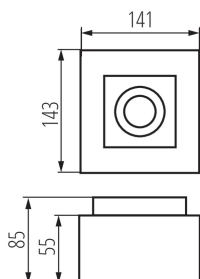

Stropní bodové svítidlo

5905339268310

MO
DE
RN
design

HIGH
quality
finish

Kanlux STOBI je řada stropních svítidel s výměnným zdrojem světla. Jsou vyrobeny z hliníků s možností plné regulace úhlu dopadu světla. Díky kvalitnímu provedení (matný, pískovaný povrch) a jednoduchému designu jsou svítidla ideální pro vybavení bytových domů, kanceláří a apartmánů.

VŠEOBECNÉ ÚDAJE:

Barva: bílá

Místo montáže: k usazení na strop

Místo použití: uvnitř

Minimální vzdálenost od osvětlovaného objektu: 0,5m

Vyměnitelný světelný zdroj: ano

Výrobek není určen k pokrytí termoizolačním materiálem: ano

Zdroj světla v balení: ne

Délka [mm]: 141

Šířka [mm]: 143

Výška [mm]: 85

TECHNICKÉ ÚDAJE:

Jmenovité napětí [V]: 220-240 AC

Jmenovitá frekvence [Hz]: 50/60

Maximální výkon [W]: max 25

Třída ochrany před úrazem elektrickým proudem: I

Zdroj světla: PAR16

Patice: GU10

Rozsah okolních teplot, kterým může být výrobek vystaven [°C]: 5÷25

Svítidlo je určeno světelným zdrojům s energetickými třídami: A++,A+,A,B,C,D,E

Materiál korpusu: hliníková slitina

Typ přípojky: šroubová svorkovnice

Rozsah průměrů používaných vodičů [mm²]: 1÷2,5

Regulace úhlu svítidla: ve dvou osách

Regulace úhlu svítidla [°]: 65/45

Stupeň krytí IP: 20

LOGISTICKÉ ÚDAJE:

Měrná jednotka: kus

Způsob balení: 20

Počet kusů v druhém balení : 1

Počet kusů v hromadném balení: 20

Čistá jednotková hmotnost [g]: 600

Gramáž [g]: 706

Délka jednotkového balení [cm]: 15