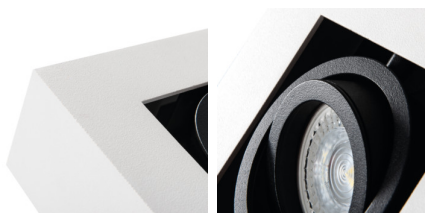

Stropní bodové svítidlo

5905339268310

MO
DE
RN
design

HIGH
quality
finish

Kanlux STOBI je řada stropních svítidel s výměnným zdrojem světla. Jsou vyrobeny z hliníků s možností plné regulace úhlu dopadu světla. Díky kvalitnímu provedení (matný, pískovaný povrch) a jednoduchému designu jsou svítidla ideální pro vybavení bytových domů, kanceláří a apartmánů.

VŠEOBECNÉ ÚDAJE:

Barva: bílá

Místo montáže: k usazení na strop

Místo použití: uvnitř

Minimální vzdálenost od osvětlovaného objektu: 0,5m

Vyměnitelný světelný zdroj: ano

Výrobek není určen k pokrytí termoizolačním materiálem: ano

Materiál korpusu: hliníková slitina

Typ přípojky: šroubová svorkovnice

Rozsah průměrů používaných vodičů [mm²]: 1÷2,5

Regulace úhlu svítidla: ve dvou osách

Regulace úhlu svítidla [°]: 65/45

Stupeň krytí IP: 20