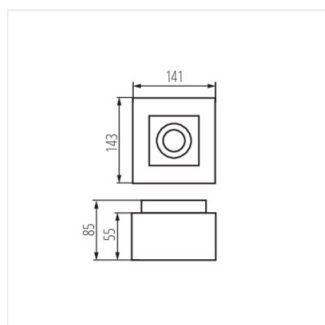

STOBI DLP 50