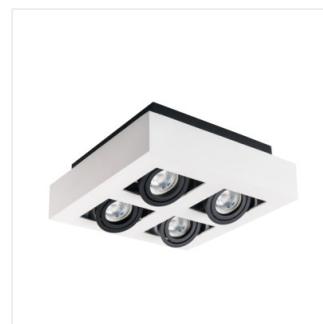

STOBI DLP 450-W