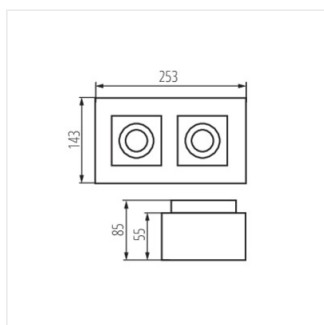

STOBI DLP 250