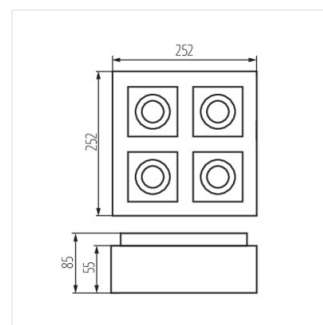

STOBI DLP 450