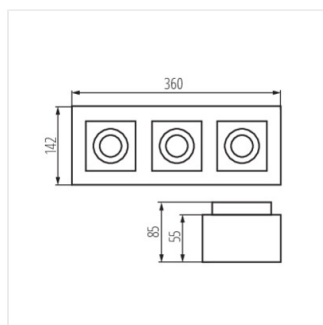

STOBI DLP 350