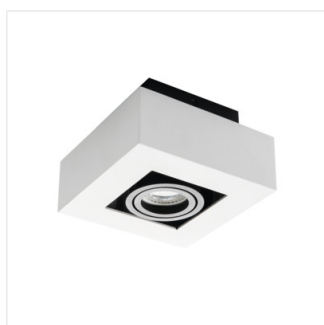

Stropní bodové svítidlo

MODERN
design

HIGH
quality
finish

[V] 220-240 AC	[Hz] 50/60	PAR16	GU10		IP 20	
[°C] 5 ÷ 25			[°] 60/45		[mm ²] 1 ÷ 2,5	m 0,5m

STOBI DLP 50-B

Model	Part Number	Quantity	Color
STOBI DLP 50-B	26830	max 25	černá
STOBI DLP 50-W	26831	max 25	bílá
STOBI DLP 250-B	26832	2 x max 25	černá
STOBI DLP 250-W	26833	2 x max 25	bílá
STOBI DLP 350-B	26834	3 x max 25	černá
STOBI DLP 350-W	26835	3 x max 25	bílá
STOBI DLP 450-B	26836	4 x max 25	černá
STOBI DLP 450-W	26837	4 x max 25	bílá

Kanlux STOBI je řada stropních svítidel s výměnným zdrojem světla. Jsou vyrobeny z hliníků s možností plné regulace úhlu dopadu světla. Díky kvalitnímu provedení (matný, pískovaný povrch) a jednoduchému designu jsou svítidla ideální pro vybavení bytových domů, kanceláří a apartmánů.

- Materiál korpusu: hliníková slitina

STOBI

Stropní bodové svítidlo

STOBI DLP 50-B

STOBI DLP 50-W

STOBI DLP 250-B

STOBI DLP 250-W

STOBI DLP 350-B