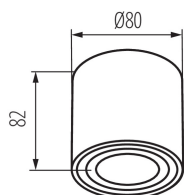

Stropní bodové svítidlo

MODERN
design

HIGH
quality
finish

Kanlux DUCE je moderní design a jednoduchá konstrukce. Je vhodné jako hlavní osvětlení nebo doplňkové osvětlení, a to jak v soukromých interiérech, tak ve veřejných prostorách. Je doporučováno tam kde chceme diskretním osvětlením zdůraznit zajímavé aranžmá. Možnost nastavení sklonu světelného zdroje pod úhlem 25° umožňuje nasměřovat světelný paprsek na požadované místo nebo bod.

VŠEOBECNÉ ÚDAJE:

Barva: kartáčovaný hliník

Místo montáže: k usazení na strop

Místo použití: uvnitř

Minimální vzdálenost od osvětlovaného objektu: 0,5m

Vyměnitelný světelný zdroj: ano

Výrobek není určen k pokrytí termoizolačním materiálem: ano

Zdroj světla v balení: ne

Výška [mm]: 82

Průměr [mm]: 80

TECHNICKÉ ÚDAJE:

Jmenovité napětí [V]: 220-240 AC

Jmenovitá frekvence [Hz]: 50/60

Maximální výkon [W]: max 25

Třída ochrany před úrazem elektrickým proudem: I

Zdroj světla: PAR16

Patice: GU10

Rozsah okolních teplot, kterým může být výrobek vystaven [°C]: 5÷25

Svítilidlo je určeno světelným zdrojům s energetickými třídami: A++,A+,A,B,C,D,E

Materiál korpusu: hliníková slitina

Typ přípojky: šroubová svorkovnice

Rozsah průměrů používaných vodičů [mm²]: 1÷2,5

Regulace úhlu svítidla: v jedné ose

Regulace úhlu svítidla [°]: 25

Stupeň krytí IP: 20