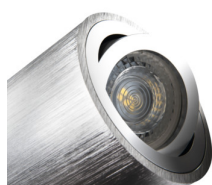

Stropní bodové svítidlo

MODERN
design

HIGH
quality
finish

Kanlux DUCE je moderní design a jednoduchá konstrukce. Je vhodné jako hlavní osvětlení nebo doplňkové osvětlení, a to jak v soukromých interiérech, tak ve veřejných prostorách. Je doporučováno tam kde chceme diskretním osvětlením zdůraznit zajímavé aranžmá. Možnost nastavení sklonu světelného zdroje pod úhlem 25° umožňuje nasměřovat světelný paprsek na požadované místo nebo bod.

VŠEOBECNÉ ÚDAJE:

Barva: kartáčovaný hliník

Místo montáže: k usazení na strop

Místo použití: uvnitř

Minimální vzdálenost od osvětlovaného objektu: 0,5m

Vyměnitelný světelný zdroj: ano

Výrobek není určen k pokrytí termoizolačním materiálem: ano

Zdroj světla: PAR16

Patice: GU10

Rozsah okolních teplot, kterým může být výrobek vystaven [°C]: 5÷25

Svítilidlo je určeno světelným zdrojům s energetickými třídami: A++,A+,A,B,C,D,E

Materiál korpusu: hliníková slitina

Typ přípojky: šroubová svorkovnice

Rozsah průměrů používaných vodičů [mm²]: 1÷2,5

Regulace úhlu svítidla: v jedné ose

Regulace úhlu svítidla [°]: 25

Stupeň krytí IP: 20

Stropní bodové svítidlo