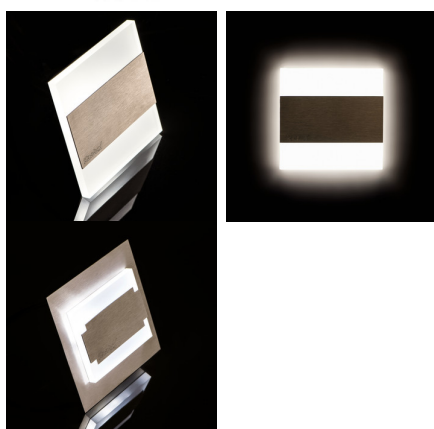

LED schodišťové svítidlo

TERRA je moderní design spojený s atraktivním světelným efektem. Je to skvělý nápad pro osvětlení schodišť a chodeb. Unikátní konstrukce svítidla zaručuje rovnoměrné rozptýlení světla. Verze AC je vybavena transformátorem na 230V AC, který vlez do montážní krabice, a verze PIR je vybavena čidlem pohybu.

VŠEOBECNÉ ÚDAJE:

K zabudování do zdi: ano

Barva: bílá

Místo montáže: k zabudování do zdi

Místo použití: uvnitř

Minimální vzdálenost od osvětlovaného objektu: 0,1m

Možnost spolupráce se stmívačem: ne

Vyměnitelný světelný zdroj: ne

Index podání barev Ra: ≥80

Životnost [h]: 50000

Počet cyklů zap/vyp: ≥20000

Světelná účinnost [lm/W]: 16

Rozsah okolních teplot, kterým může být výrobek vystaven [°C]: 5÷25

Materiál korpusu: leštěná nerezová ocel, plast