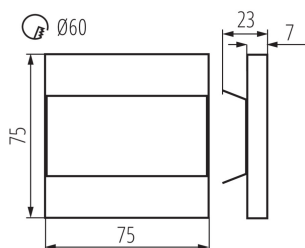

LED schodišťové svítidlo

TERRA je moderní design spojený s atraktivním světelným efektem. Je to skvělý nápad pro osvětlení schodišť a chodeb. Unikátní konstrukce svítidla zaručuje rovnoměrné rozptýlení světla. Verze AC je vybavena transformátorem na 230V AC, který vlez do montážní krabice, a verze PIR je vybavena čidlem pohybu.

VŠEOBECNÉ ÚDAJE:

K zabudování do zdi: ano

Barva: bílá

Místo montáže: k zabudování do zdi

Místo použití: uvnitř

Minimální vzdálenost od osvětlovaného objektu: 0,1m

Možnost spolupráce se stmívačem: ne

Vyměnitelný světelný zdroj: ne

Délka [mm]: 75

Šířka [mm]: 23

Výška [mm]: 75

Délka vodiče [m]: 0.18

Požadovaný průměr montážní krabičky [Ømm]: 60

Rozměry montážního otvoru [mm]: 60

Integrovaný LED zdroj světla: ano

TECHNICKÉ ÚDAJE:

Jmenovité napětí [V]: 12 DC

Maximální výkon [W]: 0.8

Třída ochrany před úrazem elektrickým proudem: III

Typ diody: LED SMD

Světelný tok [lm]: 13

Barva světla: teplá bílá

Teplota chromatičnosti [K]: 3000

Stejnorodost barev [SDCM]: ≤6

Index podání barev Ra: ≥80

Životnost [h]: 50000

Počet cyklů zap/vyp: ≥20000

Světelná účinnost [lm/W]: 16

Rozsah okolních teplot, kterým může být výrobek vystaven [°C]: 5÷25

Materiál korpusu: leštěná nerezová ocel, plast

Typ přípojky: volné konce kabelů

Součástí svítidla jsou vestavěné LED zdroje s energetickými třídami: A++,A+,A

Doba nahřívání lampy [s]: ≤1

Doba zapálení lampy [s]: ≤0,5

Stupeň krytí IP: 20