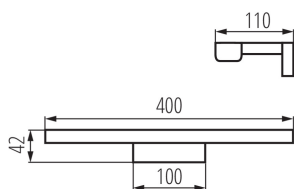

Nástěnné svítidlo LED IP44

ASTEN LED je lineární nástěnné svítidlo, které najde využití v ložnicích, šatních skříních ale také (díky IP44) v místnostech s vyšší vlhkostí. Můžeme jej bez obav montovat nad zrcadlem v koupelně. Má integrované světelné zdroje LED SMD s životností až 25 000h.

VŠEOBECNÉ ÚDAJE:

Barva: bílá / chrom

Místo montáže: k usazení na zeď

Místo použití: uvnitř

Minimální vzdálenost od osvětlovaného objektu: 0,1m

Možnost spolupráce se stmívačem: ne

Vyměnitelný světelný zdroj: ne

Směr svícení svítidla: dole

Délka [mm]: 400

Šířka [mm]: 110

Výška [mm]: 41

Integrovaný LED zdroj světla: ano

TECHNICKÉ ÚDAJE:

Jmenovité napětí [V]: 220-240 AC

Jmenovitá frekvence [Hz]: 50/60

Maximální výkon [W]: 8

Třída ochrany před úrazem elektrickým proudem: II

Materiál difuzoru: plast

Typ diody: LED SMD

Světelný tok [lm]: 650

Barva světla: bílá

Náhradní teplota chromatičnosti [K]: 4000

Stálost barev v násobcích MacAdamovy elipsy: ≤ 6

Index podání barev: 80

Životnost [h]: 25000

Počet cyklů zap/vyp: ≥ 15000

Světelná účinnost [lm/W]: 81

Rozsah okolních teplot, kterým může být výrobek vystaven [°C]: 5÷30

Materiál korpusu: hliníková slitina

Typ přípojky: šroubová svorkovnice

Rozsah průměrů používaných vodičů [mm²]: 0,75÷1,5

Součástí svítidla jsou vestavěné LED zdroje s energetickými třídami: A++,A+,A

Doba nahřívání lampy [s]: ≤ 1

Doba zapálení lampy [s]: $\leq 0,5$

Stupeň krytí IP: 44