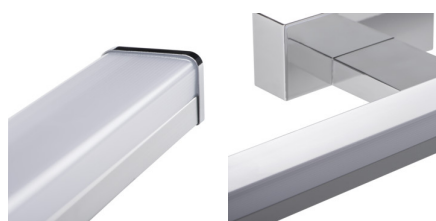

Nástěnné svítidlo LED IP44

ASTEN LED je lineární nástěnné svítidlo, které najde využití v ložnicích, šatních skříních ale také (díky IP44) v místnostech s vyšší vlhkostí. Můžeme jej bez obav montovat nad zrcadlem v koupelně. Má integrované světelné zdroje LED SMD s životností až 25 000h.

VŠEOBECNÉ ÚDAJE:

Barva: bílá / chrom

Místo montáže: k usazení na zeď

Místo použití: uvnitř

Minimální vzdálenost od osvětlovaného objektu: 0,1m

Možnost spolupráce se stmívačem: ne

Vyměnitelný světelný zdroj: ne

Směr svícení svítidla: dole

Délka [mm]: 400

Šířka [mm]: 110

Výška [mm]: 41

Integrovaný LED zdroj světla: ano

TECHNICKÉ ÚDAJE:

Jmenovité napětí [V]: 220-240 AC

Jmenovitá frekvence [Hz]: 50/60

Maximální výkon [W]: 8

Třída ochrany před úrazem elektrickým proudem: II

Materiál difuzoru: plast

Typ diody: LED SMD

Světelný tok [lm]: 650

Barva světla: bílá

Náhradní teplota chromatičnosti [K]: 4000

Stálost barev v násobcích MacAdamovy elipsy: ≤ 6

Index podání barev: 80

Životnost [h]: 25000

Počet cyklů zap/vyp: ≥ 15000

Světelná účinnost [lm/W]: 81

Rozsah okolních teplot, kterým může být výrobek vystaven [°C]: 5÷30

Materiál korpusu: hliníková slitina

Typ přípojky: šroubová svorkovnice

Rozsah průměrů používaných vodičů [mm²]: 0,75÷1,5

Součástí svítidla jsou vestavěné LED zdroje s energetickými třídami: A++,A+,A

Doba nahřívání lampy [s]: ≤ 1

Doba zapálení lampy [s]: $\leq 0,5$

Stupeň krytí IP: 44