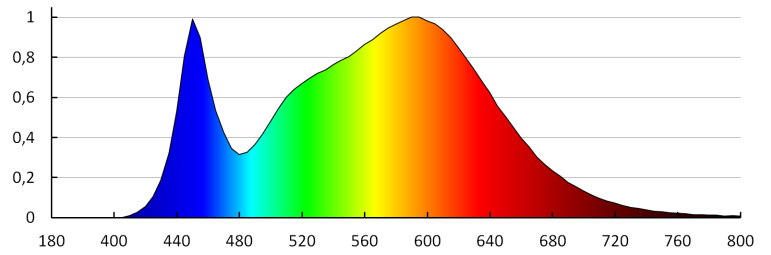

26680 ASTEN LED IP44 8W-NW

Nástěnné svítidlo LED IP44

KANLUX S.A. (kat 26680) ASTEN LED IP44-8W-NW / Krzywa rozsyłu światła (biegunowo)