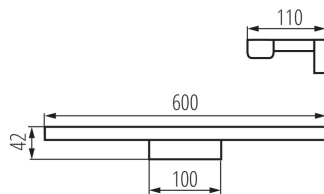

Nástěnné svítidlo LED IP44

ASTEN LED je lineární nástěnné svítidlo, které najde využití v ložnicích, šatních skříních ale také (díky IP44) v místnostech s vyšší vlhkostí. Můžeme jej bez obav montovat nad zrcadlem v koupelně. Má integrované světelné zdroje LED SMD s životností až 25 000h.

VŠEOBECNÉ ÚDAJE:

Barva: bílá / chrom

Místo montáže: k usazení na zeď

Místo použití: uvnitř

Minimální vzdálenost od osvětlovaného objektu: 0,1m

Možnost spolupráce se stmívačem: ne

Vyměnitelný světelný zdroj: ne

Směr svícení svítidla: dole

Délka [mm]: 600

Šířka [mm]: 110

Výška [mm]: 41

Integrovaný LED zdroj světla: ano

TECHNICKÉ ÚDAJE:

Jmenovité napětí [V]: 220-240 AC

Jmenovitá frekvence [Hz]: 50/60

Maximální výkon [W]: 12

Třída ochrany před úrazem elektrickým proudem: II

Materiál difuzoru: plast

Typ diody: LED SMD

Světelný tok [lm]: 1000

Barva světla: bílá

Náhradní teplota chromatičnosti [K]: 4000

Stálost barev v násobcích MacAdamovy elipsy: ≤ 6

Index podání barev: 80

Životnost [h]: 25000

Počet cyklů zap/vyp: ≥ 15000

Světelná účinnost [lm/W]: 83

Rozsah okolních teplot, kterým může být výrobek vystaven [°C]: 5÷30

Materiál korpusu: hliníková slitina

Typ přípojky: šroubová svorkovnice

Rozsah průměrů používaných vodičů [mm²]: 0,75÷1,5

Součástí svítidla jsou vestavěné LED zdroje s energetickými třídami: A++,A+,A

Doba nahřívání lampy [s]: ≤ 1

Doba zapálení lampy [s]: $\leq 0,5$

Stupeň krytí IP: 44