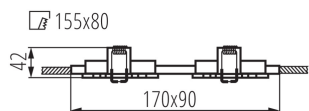

Stropní bodové svítidlo

Kanlux SEIDY je oblíbená rodina stropních svítidel, ve které si můžeme vybrat svítidla s 1 nebo 2 bodovkami. Díky širokému výběru barev a textur materiálů, ze kterých jsou vyrobeny, dokážete poskládat dokonalé osvětlení pro kavárny, interiéry hotelů, ale také domova.

VŠEOBECNÉ ÚDAJE:

Barva: matná bílá

Povinnost používání samostínících lamp: ano

Místo montáže: k zabudování do stropu

Místo použití: uvnitř

Minimální vzdálenost od osvětlovaného objektu: 0,5m

Výrobek není určen pro montáž na normálně hořlavém povrchu: >35W

Výrobek není určen k pokrytí termoizolačním materiálem: ano

Zdroj světla v balení: ne

Délka [mm]: 170

Šířka [mm]: 90

Výška [mm]: 39

Montážní otvor [mm]: 155x80

Délka vodiče [m]: 0.12

TECHNICKÉ ÚDAJE:

Jmenovité napětí [V]: 12 AC; 12 DC

Maximální výkon [W]: 2 x max 50

Třída ochrany před úrazem elektrickým proudem: III

Zdroj světla: MR16

Patice: Gx5,3

Rozsah okolních teplot, kterým může být výrobek vystaven [°C]: 5÷25

Materiál korpusu: hliníková slitina

Typ přípojky: volné konce kabelů

Průřez kabelu [mm²]: 0.75

Regulace úhlu svítidla: v jedné ose

Regulace úhlu svítidla [°]: 30

Stupeň krytí IP: 20