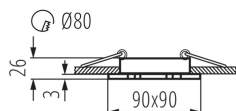

19454 SEIDY CT-DTL50-W/M

Stropní bodové svítidlo

5905339194541

Kanlux SEIDY je oblíbená rodina stropních svítidel, ve které si můžeme vybrat svítidla s 1 nebo 2 bodovkami. Díky širokému výběru barev a textur materiálů, ze kterých jsou vyrobeny, dokážete poskládat dokonalé osvětlení pro kavárny, interiéry hotelů, ale také domova.

PARAMETRY VÝROBKU:

Barva: matná bílá
Povinnost používání samostínících lamp: ano
Místo montáže: k zabudování do stropu
Místo použití: uvnitř
Minimální vzdálenost od osvětlovaného objektu: 0,5m
Výrobek není určen pro montáž na normálně hořlavém povrchu: >35W
Výrobek není určen k pokrytí termoizolačním materiálem: ano
Zdroj světla v balení: ne
Délka [mm]: 90
Montážní otvor [mm]: Ø80
Délka vodiče [m]: 0.12
Jmenovité napětí [V]: 12 AC; 12 DC
Maximální výkon [W]: max 50
Třída ochrany před úrazem elektrickým proudem: III
Zdroj světla: MR16
Patice: Gx5,3
Rozsah okolních teplot, kterým může být výrobek vystaven [°C]: 5÷25
Svítidlo je určeno světelným zdrojům s energetickými třídami: A++,A+,A,B,C,D,E
Materiál korpusu: hliníková slitina
Typ přípojky: volné konce kabelů
Průřez kabelu [mm²]: 0.75
Regulace úhlu svítidla: v jedné ose
Regulace úhlu svítidla [°]: 30
Stupeň krytí IP: 20

OBECNÉ PARAMETRY VÝROBKU:

Výška [mm]: 26
Šířka [mm]: 90

LOGISTICKÉ ÚDAJE:

Měrná jednotka: kus
Způsob balení: 50
Počet kusů v druhém balení : 1
Počet kusů v hromadném balení: 50