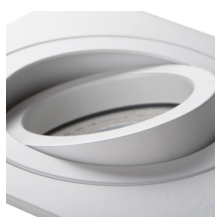

Stropní bodové svítidlo

Kanlux SEIDY je oblíbená rodina stropních svítidel, ve které si můžeme vybrat svítidla s 1 nebo 2 bodovkami. Díky širokému výběru barev a textur materiálů, ze kterých jsou vyrobeny, dokážete poskládat dokonalé osvětlení pro kavárny, interiéry hotelů, ale také domova.

VŠEOBECNÉ ÚDAJE:

Barva: matná bílá

Povinnost používání samostínících lamp: ano

Místo montáže: k zabudování do stropu

Místo použití: uvnitř

Minimální vzdálenost od osvětlovaného objektu: 0,5m

Výrobek není určen pro montáž na normálně hořlavém povrchu: >35W

Výrobek není určen k pokrytí termoizolačním materiálem: ano

Zdroj světla v balení: ne

Délka [mm]: 90

Šířka [mm]: 90

Výška [mm]: 26

Montážní otvor [mm]: Ø80

Délka vodiče [m]: 0.12

TECHNICKÉ ÚDAJE:

Materiál korpusu: hliníková slitina

Typ přípojky: volné konce kabelů

Průřez kabelu [mm²]: 0.75

Regulace úhlu svítidla: v jedné ose

Regulace úhlu svítidla [°]: 30

Stupeň krytí IP: 20

Stropní bodové svítidlo