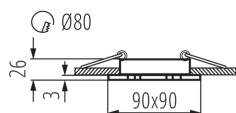

Stropní bodové svítidlo

Kanlux SEIDY je oblíbená rodina stropních svítidel, ve které si můžeme vybrat svítidla s 1 nebo 2 bodovkami. Díky širokému výběru barev a textur materiálů, ze kterých jsou vyrobeny, dokážete poskládat dokonalé osvětlení pro kavárny, interiéry hotelů, ale také domova.

VŠEOBECNÉ ÚDAJE:

Barva: matná bílá

Povinnost používání samostínících lamp: ano

Místo montáže: k zabudování do stropu

Místo použití: uvnitř

Minimální vzdálenost od osvětlovaného objektu: 0,5m

Výrobek není určen pro montáž na normálně hořlavém povrchu: >35W

Výrobek není určen k pokrytí termoizolačním materiálem: ano

Zdroj světla v balení: ne

Délka [mm]: 90

Šířka [mm]: 90

Výška [mm]: 26

Montážní otvor [mm]: Ø80

Délka vodiče [m]: 0.12

TECHNICKÉ ÚDAJE:

Jmenovité napětí [V]: 12 AC; 12 DC

Maximální výkon [W]: max 50

Třída ochrany před úrazem elektrickým proudem: III

Zdroj světla: MR16

Patice: Gx5,3

Rozsah okolních teplot, kterým může být výrobek vystaven [°C]: 5÷25

Materiál korpusu: hliníková slitina

Typ přípojky: volné konce kabelů

Průřez kabelu [mm²]: 0.75

Regulace úhlu svítidla: v jedné ose

Regulace úhlu svítidla [°]: 30

Stupeň krytí IP: 20