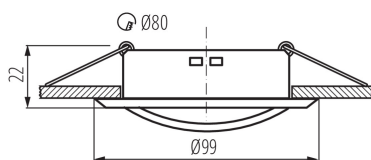

Ozdobný prsten-komponent svítidla

5905339267962

ALOR, to je bohatá paleta barev, jedné z nejoblíbenějších bodovek s průměrem 83mm. Součástí bodovky není patice, můžeme tedy použít patiček GU10 nebo Gx5,3 dle toho, které světelné zdroje chceme použít.

VŠEOBECNÉ ÚDAJE:

Barva: černá matná
Povinnost používání samostínících lamp: ano
Místo montáže: k zabudování do stropu
Místo použití: uvnitř
Minimální vzdálenost od osvětlovaného objektu: 0,5m
dekorativní kroužek bez keramického držáku: ano
Výrobek není určen k pokrytí termoizolačním materiálem: ano
Zdroj světla v balení: ne
Výška [mm]: 22
Průměr [mm]: 99
Montážní otvor [mm]: Ø80

TECHNICKÉ ÚDAJE:

Jmenovité napětí [V]: 12 AC; 12 DC; 220-240 AC
Maximální výkon [W]: max 35
Třída ochrany před úrazem elektrickým proudem: II/III
Zdroj světla: MR16/PAR16
Patice: Gx5,3/GU10
Rozsah okolních teplot, kterým může být výrobek vystaven [°C]: 5÷25
Materiál korpusu: ocel
Regulace úhlu svítidla: v jedné ose
Regulace úhlu svítidla [°]: 30
Stupeň krytí IP: 20

LOGISTICKÉ ÚDAJE:

Měrná jednotka: kus
Způsob balení: 50
Počet kusů v druhém balení: 1
Počet kusů v hromadném balení: 50
Čistá jednotková hmotnost [g]: 70
Gramáž [g]: 108
Délka jednotkového balení [cm]: 10.5
Šířka jednotkového balení [cm]: 3.5
Výška jednotkového balení [cm]: 10.5
Hmotnost kartonu [kg]: 5.4
Šířka kartonu [cm]: 21
Výška kartonu [cm]: 22