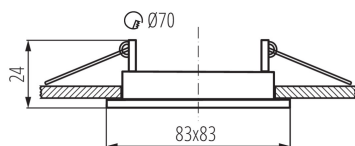

Ozdobný prsten-komponent svítidla

ALOR, to je bohatá paleta barev, jedné z nejpůlnějších bodovek s průměrem 83mm. Součástí bodovky není patice, můžeme tedy použít patiček GU10 nebo Gx5,3 dle toho, které světelné zdroje chceme použít.

VŠEOBECNÉ ÚDAJE:

Barva: černá matná

Povinnost používání samostínících lamp: ano

Místo montáže: k zabudování do stropu

Místo použití: uvnitř

Minimální vzdálenost od osvětlovaného objektu: 0,5m

dekorativní kroužek bez keramického držáku: ano

Vyměnitelný světelný zdroj: ano

Výrobek není určen k pokrytí termoizolačním materiálem: ano

Zdroj světla v balení: ne

Délka [mm]: 83

Šířka [mm]: 83

Výška [mm]: 24

Montážní otvor [mm]: Ø70

TECHNICKÉ ÚDAJE:

Jmenovité napětí [V]: 12 AC; 12 DC; 220-240 AC

Maximální výkon [W]: max 35

Třída ochrany před úrazem elektrickým proudem: II/III

Zdroj světla: MR16/PAR16

Patice: Gx5,3/GU10

Rozsah okolních teplot, kterým může být výrobek vystaven [°C]: 5÷25

Svítilno je určeno světelným zdrojům s energetickými třídami: A++,A+,A,B,C,D,E

Materiál korpusu: ocel

Regulace úhlu svítidla: v jedné ose

Regulace úhlu svítidla [°]: 30

Stupeň krytí IP: 20

DALŠÍ INFORMACE:

- Dekorativní kroužek bez patice