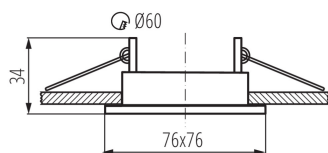

Ozdobný prsten-komponent svítidla

5905339267276

ALOR, to je bohatá paleta barev, jedné z nejoblíbenějších bodovek s průměrem 83mm. Součástí bodovky není patice, můžeme tedy použít patiček GU10 nebo Gx5,3 dle toho, které světelné zdroje chceme použít.

VŠEOBECNÉ ÚDAJE:

Barva: černá matná

Povinnost používání samostínících lamp: ano

Místo montáže: k zabudování do stropu

Místo použití: uvnitř

Minimální vzdálenost od osvětlovaného objektu: 0,5m

dekorativní kroužek bez keramického držáku: ano

Výrobek není určen k pokrytí termoizolačním materiálem: ano

Zdroj světla v balení: ne

Délka [mm]: 76

Šířka [mm]: 76

Výška [mm]: 34

Montážní otvor [mm]: Ø60

TECHNICKÉ ÚDAJE:

Jmenovité napětí [V]: 12 AC; 12 DC; 220-240 AC

Maximální výkon [W]: max 35

Třída ochrany před úrazem elektrickým proudem: II/III

Zdroj světla: MR16/PAR16

Patice: Gx5,3/GU10

Rozsah okolních teplot, kterým může být výrobek vystaven [°C]: 5÷25

Materiál korpusu: ocel

Regulace úhlu svítidla: chybějící

Stupeň krytí IP: 20

LOGISTICKÉ ÚDAJE:

Měrná jednotka: kus

Způsob balení: 50

Počet kusů v druhém balení: 1

Počet kusů v hromadném balení: 50

Čistá jednotková hmotnost [g]: 44

Gramáž [g]: 68.4

Délka jednotkového balení [cm]: 9

Šířka jednotkového balení [cm]: 4

Výška jednotkového balení [cm]: 8

Hmotnost kartonu [kg]: 3.42

Šířka kartonu [cm]: 23

Výška kartonu [cm]: 20.5