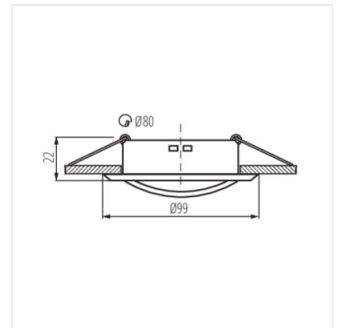

ALOR

Ozdobný prsten-komponent svítidla

ALOR DTO