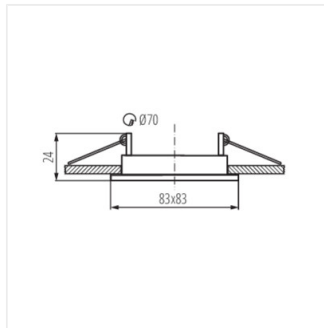

- Dekorativní kroužek bez patice
- Materiál korpusu: ocel

ALOR

Ozdobný prsten-komponent svítidla

ALOR DSL-B

ALOR DTL-B

ALOR DSO-B

ALOR DSL

ALOR DTL