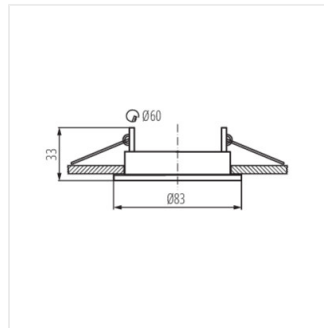

- Dekorativní kroužek bez patice
- Materiál korpusu: ocel

ALOR

Ozdobný prsten-komponent svítidla

ALOR DSL-B

ALOR DTL-B

ALOR DSO-B

ALOR DSL

ALOR DTL