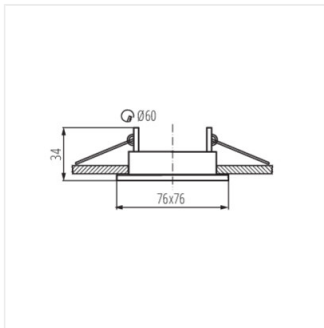

- Dekorativní kroužek bez patice
- Materiál korpusu: ocel

ALOR

Ozdobný prsten-komponent svítidla

ALOR DSL-B

ALOR DTL-B

ALOR DSO-B

ALOR DSL

ALOR DTL