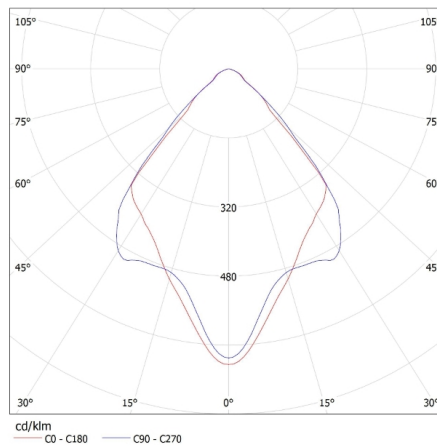

DALŠÍ INFORMACE:

- Dekorativní kroužek bez patice

KANLUX S.A. (kat 26738) APRILA DTO-W i PRO GU10 LED 7W / LDC (Polar)