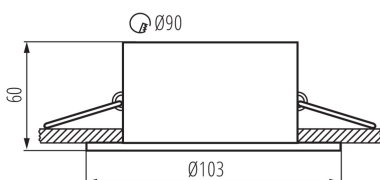

Ozdobný prsten-komponent svítidla

5905339267382

Vestavné bodové svítidlo APRILA je řada bílých dekorativních prstenů z hliníku. Mají jednoduchý tvar a možnost regulace směru světla v rozmezí 20°. Lze do nich použít jak patici GU10 tak i Gx5,3 dle požadavků klienta.

VŠEOBECNÉ ÚDAJE:

Barva: matná bílá
Povinnost používání samostínících lamp: ano
Místo montáže: k zabudování do stropu
Místo použití: uvnitř
Minimální vzdálenost od osvětlovaného objektu: 0,5m
dekorativní kroužek bez keramického držáku: ano
Výrobek není určen k pokrytí termoizolačním materiálem: ano
Zdroj světla v balení: ne
Výška [mm]: 60
Průměr [mm]: 103
Montážní otvor [mm]: Ø90

TECHNICKÉ ÚDAJE:

Jmenovité napětí [V]: 12 AC; 12 DC; 220-240 AC
Maximální výkon [W]: max 35
Třída ochrany před úrazem elektrickým proudem: II/III
Zdroj světla: MR16/PAR16
Patice: Gx5,3/GU10
Rozsah okolních teplot, kterým může být výrobek vystaven [°C]: 5÷25
Materiál korpusu: hliníková slitina
Regulace úhlu svítidla: v jedné ose
Regulace úhlu svítidla [°]: 20
Stupeň krytí IP: 20

LOGISTICKÉ ÚDAJE:

Měrná jednotka: kus
Způsob balení: 50
Počet kusů v druhém balení: 1
Počet kusů v hromadném balení: 50
Čistá jednotková hmotnost [g]: 120
Gramáž [g]: 157.2
Délka jednotkového balení [cm]: 11.5
Šířka jednotkového balení [cm]: 11.5
Výška jednotkového balení [cm]: 7
Hmotnost kartonu [kg]: 7.86
Šířka kartonu [cm]: 24
Výška kartonu [cm]: 37