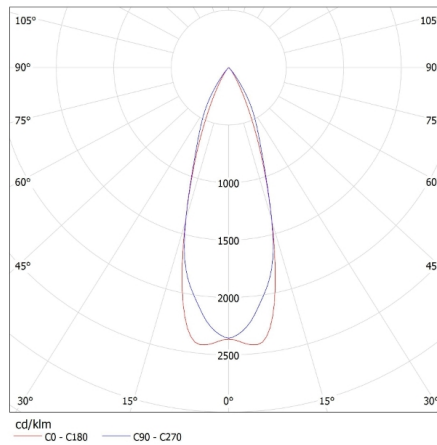

KANLUX S.A. (kat 26738) APRILA DTO-W i PRO GU10 LED 7WS3 / LDC (Polar)