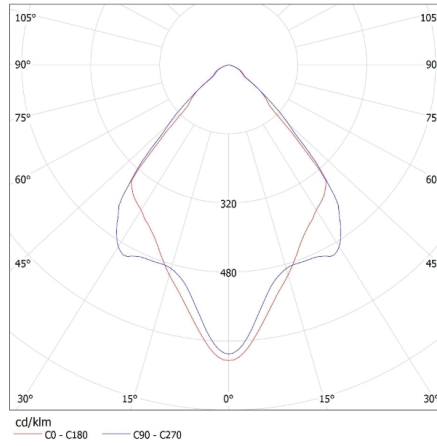

KANLUX S.A. (kat 26738) APRILA DTO-W i PRO GU10 LED 7W / LDC (Polar)

Luminaire: KANLUX S.A. (kat 26738) APRILA DTO-W i PRO GU10 LED 7W
Lamps: 1 x PRO GU10 LED 7W-WW