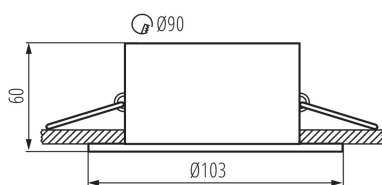

Ozdobný prsten-komponent svítidla

Vestavné bodové svítidlo APRILA je řada bílých dekorativních prstenů z hliníku. Mají jednoduchý tvar a možnost regulace směru světla v rozmezí 20°. Lze do nich použít jak patici GU10 tak i Gx5,3 dle požadavků klienta.

### VŠEOBECNÉ ÚDAJE:

**Barva:** matná bílá  
**Povinnost používání samostínících lamp:** ano  
**Místo montáže:** k zabudování do stropu  
**Místo použití:** uvnitř  
**Minimální vzdálenost od osvětlovaného objektu:** 0,5m  
**dekorativní kroužek bez keramického držáku:** ano  
**Vyměnitelný světelný zdroj:** ano  
**Výrobek není určen k pokrytí termoizolačním materiálem:** ano  
**Zdroj světla v balení:** ne  
**Výška [mm]:** 60  
**Průměr [mm]:** 103  
**Montážní otvor [mm]:** Ø90

### TECHNICKÉ ÚDAJE:

**Jmenovité napětí [V]:** 12 AC; 12 DC; 220-240 AC  
**Maximální výkon [W]:** max 35  
**Třída ochrany před úrazem elektrickým proudem:** II/III  
**Zdroj světla:** MR16/PAR16  
**Patice:** Gx5,3/GU10  
**Rozsah okolních teplot, kterým může být výrobek vystaven [°C]:** 5÷25  
**Svítilo je určeno světelným zdrojům s energetickými třídami:** A+, A, B, C, D, E  
**Materiál korpusu:** hliníková slitina  
**Regulace úhlu svítidla:** v jedné ose  
**Regulace úhlu svítidla [°]:** 20  
**Stupeň krytí IP:** 20