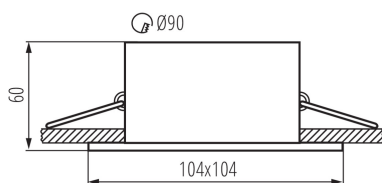

Ozdobný prsten-komponent svítidla

5905339267399

Vestavné bodové svítidlo APRILA je řada bílých dekorativních prstenů z hliníku. Mají jednoduchý tvar a možnost regulace směru světla v rozmezí 20°. Lze do nich použít jak patici GU10 tak i Gx5,3 dle požadavků klienta.

VŠEOBECNÉ ÚDAJE:

Barva: matná bílá
Povinnost používání samostínících lamp: ano
Místo montáže: k zabudování do stropu
Místo použití: uvnitř
Minimální vzdálenost od osvětlovaného objektu: 0,5m
dekorativní kroužek bez keramického držáku: ano
Výrobek není určen k pokrytí termoizolačním materiálem: ano
Zdroj světla v balení: ne
Délka [mm]: 104
Šířka [mm]: 104
Výška [mm]: 60
Montážní otvor [mm]: Ø90

TECHNICKÉ ÚDAJE:

Jmenovité napětí [V]: 12 AC; 12 DC; 220-240 AC
Maximální výkon [W]: max 35
Třída ochrany před úrazem elektrickým proudem: II/III
Zdroj světla: MR16/PAR16
Patice: Gx5,3/GU10
Rozsah okolních teplot, kterým může být výrobek vystaven [°C]: 5÷25
Materiál korpusu: hliníková slitina
Regulace úhlu svítidla: v jedné ose
Regulace úhlu svítidla [°]: 20
Stupeň krytí IP: 20

LOGISTICKÉ ÚDAJE:

Měrná jednotka: kus
Způsob balení: 50
Počet kusů v druhém balení: 1
Počet kusů v hromadném balení: 50
Čistá jednotková hmotnost [g]: 138
Gramáž [g]: 196
Délka jednotkového balení [cm]: 11.5
Šířka jednotkového balení [cm]: 11.5
Výška jednotkového balení [cm]: 7
Hmotnost kartonu [kg]: 9.8
Šířka kartonu [cm]: 25