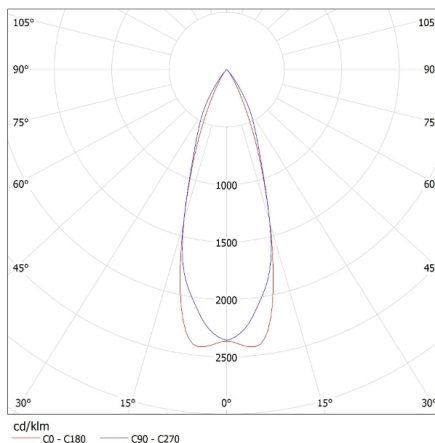

KANLUX S.A. (kat 26739) APRILA DTL-W i PRO GU10 LED 7WS3 / LDC (Polar)