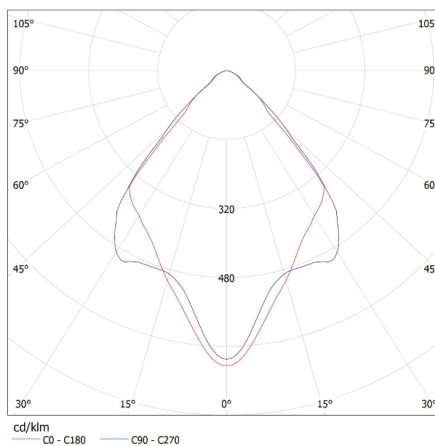

DALŠÍ INFORMACE:

- Dekorativní kroužek bez patice

KANLUX S.A. (kat 26739) APRILA DTL-W i PRO GU10 LED 7W / LDC (Polar)