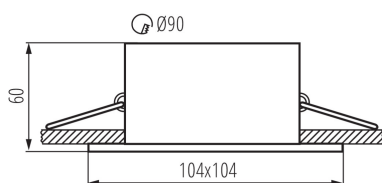

Ozdobný prsten-komponent svítidla

Vestavné bodové svítidlo APRILA je řada bílých dekorativních prstenů z hliníku. Mají jednoduchý tvar a možnost regulace směru světla v rozmezí 20°. Lze do nich použít jak patici GU10 tak i Gx5,3 dle požadavků klienta.

VŠEOBECNÉ ÚDAJE:

Barva: matná bílá
Povinnost používání samostínících lamp: ano
Místo montáže: k zabudování do stropu
Místo použití: uvnitř
Minimální vzdálenost od osvětlovaného objektu: 0,5m
dekorativní kroužek bez keramického držáku: ano
Vyměnitelný světelný zdroj: ano
Výrobek není určen k pokrytí termoizolačním materiálem: ano
Zdroj světla v balení: ne
Délka [mm]: 104
Šířka [mm]: 104
Výška [mm]: 60
Montážní otvor [mm]: Ø90

TECHNICKÉ ÚDAJE:

Jmenovité napětí [V]: 12 AC; 12 DC; 220-240 AC
Maximální výkon [W]: max 35
Třída ochrany před úrazem elektrickým proudem: II/III
Zdroj světla: MR16/PAR16
Patice: Gx5,3/GU10
Rozsah okolních teplot, kterým může být výrobek vystaven [°C]: 5÷25
Svítidlo je určeno světelným zdrojům s energetickými třídami: A++,A+,A,B,C,D,E
Materiál korpusu: hliníková slitina
Regulace úhlu svítidla: v jedné ose
Regulace úhlu svítidla [°]: 20
Stupeň krytí IP: 20