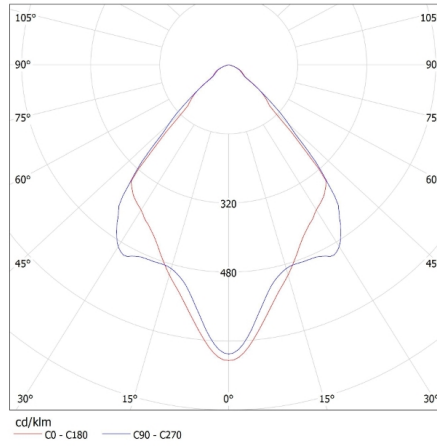

KANLUX S.A. (kat 26739) APRILA DTL-W i PRO GU10 LED 7W / LDC (Polar)

Luminaire: KANLUX S.A. (kat 26739) APRILA DTL-W i PRO GU10 LED 7W
Lamps: 1 x PRO GU10 LED 7W-WW