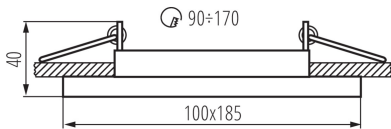

Ozdobný prsten-komponent svítidla