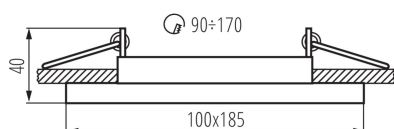

DALŠÍ INFORMACE:

- Dekorativní kroužek bez patice