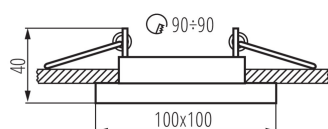

Ozdobný prsten-komponent svítidla

Svítidla řady ARET, to jsou prsteny z hliníkové slitiny a ocelového plechu. Jsou také bez patice - sami se rozhodujeme, zda použijeme patici GZ10 nebo Gx5,3. Pomáhá nám to přizpůsobit světelné zdroje instalaci, kterou máme v místnosti. ARET může fungovat jako pomocné osvětlení v domácnostech, barech, restauracích, všude tam, kde chceme zdůraznit zajímavé uspořádání místnosti nebo zvýraznit její fragmenty.

VŠEOBECNÉ ÚDAJE:

Barva: bílá

Povinnost používání samostínících lamp: ano

Místo montáže: k zabudování do stropu

Místo použití: uvnitř

Minimální vzdálenost od osvětlovaného objektu: 0,5m

dekorativní kroužek bez keramického držáku: ano

Vyměnitelný světelný zdroj: ano

Výrobek není určen k pokrytí termoizolačním materiálem: ano

Zdroj světla v balení: ne

Délka [mm]: 100

Šířka [mm]: 100

Výška [mm]: 40

Montážní otvor [mm]: 90x90

TECHNICKÉ ÚDAJE:

Jmenovité napětí [V]: 12 AC; 12 DC; 220-240 AC

Maximální výkon [W]: max 35

Třída ochrany před úrazem elektrickým proudem: II/III

Zdroj světla: MR16/PAR16

Patice: Gx5,3/GU10

Rozsah okolních teplot, kterým může být výrobek vystaven [°C]: 5÷25

Svítidlo je určeno světelným zdrojům s energetickými třídami: A++,A+,A,B,C,D,E

Materiál korpusu: hliníková slitina

Regulace úhlu svítidla: v jedné ose

Regulace úhlu svítidla [°]: 20

Stupeň krytí IP: 20

DALŠÍ INFORMACE:

- Dekorativní kroužek bez patice