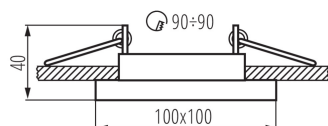

Ozdobný prsten-komponent svítidla

Svítidla řady ARET, to jsou prsteny z hliníkové slitiny a ocelového plechu. Jsou také bez patice - sami se rozhodujeme, zda použijeme patici GZ10 nebo Gx5,3. Pomáhá nám to přizpůsobit světelné zdroje instalaci, kterou máme v místnosti. ARET může fungovat jako pomocné osvětlení v domácnostech, barech, restauracích, všude tam, kde chceme zdůraznit zajímavé uspořádání místnosti nebo zvýraznit její fragmenty.

VŠEOBECNÉ ÚDAJE:

Barva: šedá

Povinnost používání samostínících lamp: ano

Místo montáže: k zabudování do stropu

Místo použití: uvnitř

Minimální vzdálenost od osvětlovaného objektu: 0,5m

dekorativní kroužek bez keramického držáku: ano

Vyměnitelný světelný zdroj: ano

Výrobek není určen k pokrytí termoizolačním materiálem: ano

Zdroj světla v balení: ne

Délka [mm]: 100

Šířka [mm]: 100

Výška [mm]: 40

Montážní otvor [mm]: 90x90

TECHNICKÉ ÚDAJE:

Jmenovité napětí [V]: 12 AC; 12 DC; 220-240 AC

Maximální výkon [W]: max 35

Třída ochrany před úrazem elektrickým proudem: II/III

Zdroj světla: MR16/PAR16

Patice: Gx5,3/GU10

Rozsah okolních teplot, kterým může být výrobek vystaven [°C]: 5÷25

Svítidlo je určeno světelným zdrojům s energetickými třídami: A++,A+,A,B,C,D,E

Materiál korpusu: hliníková slitina

Regulace úhlu svítidla: v jedné ose

Regulace úhlu svítidla [°]: 20

Stupeň krytí IP: 20

DALŠÍ INFORMACE:

- Dekorativní kroužek bez patice