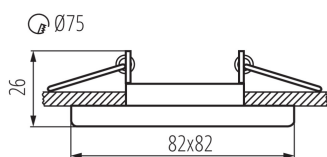

Ozdobný prsten-komponent svítidla

Bodová svítidla NESTA jsou dostupná ve verzi výklopná nebo pevná. Jsou určena pro vestavnou montáž do stropu a velmi dobře se hodí jako pomocné osvětlení v domácnostech, kavárnách, restauracích, všude tam, kde chceme zvýraznit zajímavé prvky místnosti. Sestavením do skupin, umožní těmto svítidlům úspěšně plnit funkci hlavního osvětlení.

### VŠEOBECNÉ ÚDAJE:

**Barva:** matná bílá  
**Povinnost používání samostínících lamp:** ano  
**Místo montáže:** k zabudování do stropu  
**Místo použití:** uvnitř  
**Minimální vzdálenost od osvětlovaného objektu:** 0,5m  
**dekorativní kroužek bez keramického držáku:** ano  
**Vyměnitelný světelný zdroj:** ano  
**Výrobek není určen k pokrytí termoizolačním materiálem:** ano  
**Zdroj světla v balení:** ne  
**Délka [mm]:** 82  
**Šířka [mm]:** 82  
**Výška [mm]:** 26  
**Montážní otvor [mm]:** Ø75

### TECHNICKÉ ÚDAJE:

**Jmenovité napětí [V]:** 12 AC; 12 DC; 220-240 AC  
**Maximální výkon [W]:** max 35  
**Třída ochrany před úrazem elektrickým proudem:** II/III  
**Zdroj světla:** MR16/PAR16  
**Patice:** Gx5,3/GU10  
**Rozsah okolních teplot, kterým může být výrobek vystaven [°C]:** 5÷25  
**Svítilo je určeno světelným zdrojům s energetickými třídami:** A++,A+,A,B,C,D,E  
**Materiál korpusu:** hliníková slitina  
**Regulace úhlu svítidla:** v jedné ose  
**Regulace úhlu svítidla [°]:** 30  
**Stupeň krytí IP:** 20