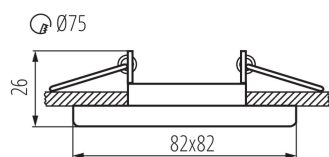

Ozdobný prsten-komponent svítidla

Bodová svítidla NESTA jsou dostupná ve verzi výklopná nebo pevná. Jsou určena pro vestavnou montáž do stropu a velmi dobře se hodí jako pomocné osvětlení v domácnostech, kavárnách, restauracích, všude tam, kde chceme zvýraznit zajímavé prvky místnosti. Sestavením do skupin, umožní těmto svítidlům úspěšně plnit funkci hlavního osvětlení.

### VŠEOBECNÉ ÚDAJE:

**Barva:** černá matná

**Povinnost používání samostínících lamp:** ano

**Místo montáže:** k zabudování do stropu

**Místo použití:** uvnitř

**Minimální vzdálenost od osvětlovaného objektu:** 0,5m

**dekorativní kroužek bez keramického držáku:** ano

**Vyměnitelný světelný zdroj:** ano

**Výrobek není určen k pokrytí termoizolačním materiálem:** ano

**Zdroj světla v balení:** ne

**Délka [mm]:** 82

**Šířka [mm]:** 82

**Výška [mm]:** 26

**Montážní otvor [mm]:** Ø75