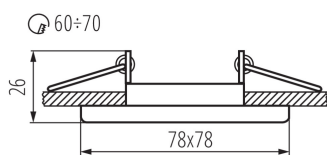

Ozdobný prsten-komponent svítidla

Bodová svítidla NESTA jsou dostupná ve verzi výklopná nebo pevná. Jsou určena pro vestavnou montáž do stropu a velmi dobře se hodí jako pomocné osvětlení v domácnostech, kavárnách, restauracích, všude tam, kde chceme zvýraznit zajímavé prvky místnosti. Sestavením do skupin, umožní těmto svítidlům úspěšně plnit funkci hlavního osvětlení.

**dekorativní kroužek bez keramického držáku:** ano

**Vyměnitelný světelný zdroj:** ano

**Výrobek není určen k pokrytí termoizolačním materiálem:** ano

**Zdroj světla v balení:** ne

**Délka [mm]:** 78

**Šířka [mm]:** 78

**Výška [mm]:** 26

**Montážní otvor [mm]:** Ø60-70