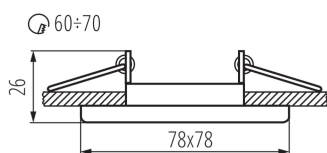

Ozdobný prsten-komponent svítidla

Bodová svítidla NESTA jsou dostupná ve verzi výklopná nebo pevná. Jsou určena pro vestavnou montáž do stropu a velmi dobře se hodí jako pomocné osvětlení v domácnostech, kavárnách, restauracích, všude tam, kde chceme zvýraznit zajímavé prvky místnosti. Sestavením do skupin, umožní těmto svítidlům úspěšně plnit funkci hlavního osvětlení.

VŠEOBECNÉ ÚDAJE:

Barva: černá matná

Povinnost používání samostínících lamp: ano

Místo montáže: k zabudování do stropu

Místo použití: uvnitř

Minimální vzdálenost od osvětlovaného objektu: 0,5m

dekorativní kroužek bez keramického držáku: ano

Vyměnitelný světelný zdroj: ano

Výrobek není určen k pokrytí termoizolačním materiálem: ano

Zdroj světla v balení: ne

Délka [mm]: 78

Šířka [mm]: 78

Výška [mm]: 26

Montážní otvor [mm]: Ø60-70

TECHNICKÉ ÚDAJE: