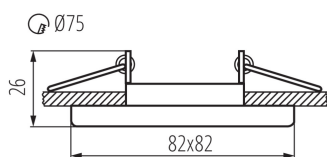

Ozdobný prsten-komponent svítidla

Bodová svítidla NESTA jsou dostupná ve verzi výklopná nebo pevná. Jsou určena pro vestavnou montáž do stropu a velmi dobře se hodí jako pomocné osvětlení v domácnostech, kavárnách, restauracích, všude tam, kde chceme zvýraznit zajímavé prvky místnosti. Sestavením do skupin, umožní těmto svítidlům úspěšně plnit funkci hlavního osvětlení.

VŠEOBECNÉ ÚDAJE:

Barva: chrom

Povinnost používání samostínících lamp: ano

Místo montáže: k zabudování do stropu

Místo použití: uvnitř

Minimální vzdálenost od osvětlovaného objektu: 0,5m

dekorativní kroužek bez keramického držáku: ano

Vyměnitelný světelný zdroj: ano

Výrobek není určen k pokrytí termoizolačním materiálem: ano

Zdroj světla v balení: ne

Délka [mm]: 82

Šířka [mm]: 82

Výška [mm]: 26

Montážní otvor [mm]: Ø75

TECHNICKÉ ÚDAJE:

Svítilo je určeno světelným zdrojům s energetickými třídami: A++,A+,A,B,C,D,E

Materiál korpusu: hliníková slitina

Regulace úhlu svítidla: v jedné ose

Regulace úhlu svítidla [°]: 30

Stupeň krytí IP: 20

Ozdobný prsten-komponent svítidla