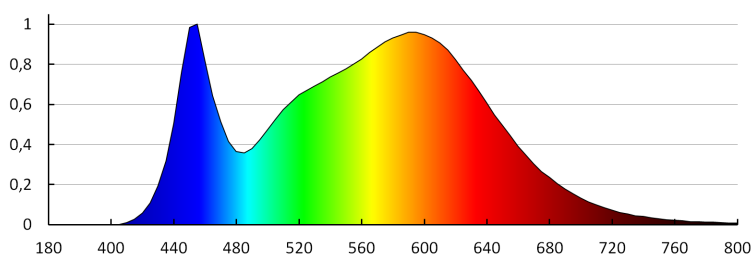

Šířka jednotkového balení [cm]: 7.5

Výška jednotkového balení [cm]: 6

Hmotnost kartonu [kg]: 6.4

Šířka kartonu [cm]: 32

Výška kartonu [cm]: 17

Délka kartonu [cm]: 65

Objem kartonu [m³]: 0.03536

KANLUX S.A. (kat 26700) ROLSO LED IP44 15W-NW / Krzywa rozsyłu światła (biegunowo)