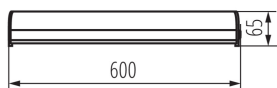

26700 ROLSO LED IP44 15W-NW

Nástěnné svítidlo LED IP44