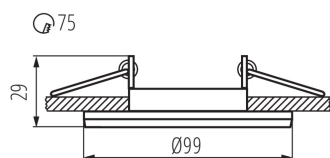

Ozdobný prsten-komponent svítidla

5905339267443

Dekorativní prsteny COLIE Vám umožní realizovat velmi originální aranžmá v každém domě. Vyznačují se originálním a elegantním designem a zároveň zajišťují diskrétní rozptýlení světla. Řada COLIE je určena pro montáž do stropu. Výborně se hodí jako pomocné osvětlení v domácnostech, barech, restauracích a všude tam, kde chceme zvýraznit zajímavé prvky místnosti.

VŠEOBECNÉ ÚDAJE:

Barva: šedá

Povinnost používání samostínících lamp: ano

Místo montáže: k zabudování do stropu

Místo použití: uvnitř

Minimální vzdálenost od osvětlovaného objektu: 0,5m

dekorativní kroužek bez keramického držáku: ano

Výrobek není určen k pokrytí termoizolačním materiálem: ano

Zdroj světla v balení: ne

Výška [mm]: 29

Průměr [mm]: 99

Montážní otvor [mm]: Ø75

TECHNICKÉ ÚDAJE:

Jmenovité napětí [V]: 12 AC; 12 DC; 220-240 AC

Maximální výkon [W]: max 35

Třída ochrany před úrazem elektrickým proudem: II/III

Zdroj světla: MR16/PAR16

Patice: Gx5,3/GU10

Rozsah okolních teplot, kterým může být výrobek vystaven [°C]: 5÷25

Materiál korpusu: hliníková slitina

Regulace úhlu svítidla: v jedné ose

Regulace úhlu svítidla [°]: 15

Stupeň krytí IP: 20

LOGISTICKÉ ÚDAJE:

Měrná jednotka: kus

Způsob balení: 100

Počet kusů v druhém balení : 1

Počet kusů v hromadném balení: 100

Čistá jednotková hmotnost [g]: 72

Gramáž [g]: 105.3

Délka jednotkového balení [cm]: 11

Šířka jednotkového balení [cm]: 4.5