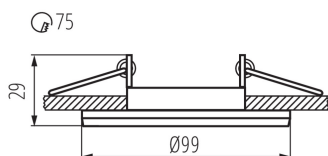

Ozdobný prsten-komponent svítidla

Dekorativní prsteny COLIE Vám umožní realizovat velmi originální aranžmá v každém domě. Vyznačují se originálním a elegantním designem a zároveň zajišťují diskrétní rozptýlení světla. Řada COLIE je určena pro montáž do stropu. Výborně se hodí jako pomocné osvětlení v domácnostech, barech, restauracích a všude tam, kde chceme zvýraznit zajímavé prvky místnosti.

VŠEOBECNÉ ÚDAJE:

Barva: šedá

Povinnost používání samostínících lamp: ano

Místo montáže: k zabudování do stropu

Místo použití: uvnitř

Minimální vzdálenost od osvětlovaného objektu: 0,5m

dekorativní kroužek bez keramického držáku: ano

Vyměnitelný světelný zdroj: ano

Výrobek není určen k pokrytí termoizolačním materiálem: ano

Zdroj světla v balení: ne

Výška [mm]: 29

Průměr [mm]: 99

Montážní otvor [mm]: Ø75

TECHNICKÉ ÚDAJE:

Jmenovité napětí [V]: 12 AC; 12 DC; 220-240 AC

Maximální výkon [W]: max 35

Třída ochrany před úrazem elektrickým proudem: II/III

Zdroj světla: MR16/PAR16

Patice: Gx5,3/GU10

Rozsah okolních teplot, kterým může být výrobek vystaven [°C]: 5÷25

Svítilno je určeno světelným zdrojům s energetickými třídami: A++,A+,A,B,C,D,E

Materiál korpusu: hliníková slitina

Regulace úhlu svítidla: v jedné ose

Regulace úhlu svítidla [°]: 15

Stupeň krytí IP: 20