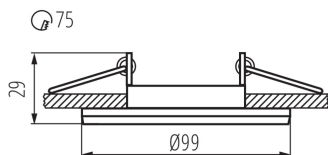

Ozdobný prsten-komponent svítidla

5905339267405

Dekorativní prsteny COLIE Vám umožní realizovat velmi originální aranžmá v každém domě. Vyznačují se originálním a elegantním designem a zároveň zajišťují diskrétní rozptýlení světla. Řada COLIE je určena pro montáž do stropu. Výborně se hodí jako pomocné osvětlení v domácnostech, barech, restauracích a všude tam, kde chceme zvýraznit zajímavé prvky místnosti.

VŠEOBECNÉ ÚDAJE:

Barva: matná bílá
Povinnost používání samostínících lamp: ano
Místo montáže: k zabudování do stropu
Místo použití: uvnitř
Minimální vzdálenost od osvětlovaného objektu: 0,5m
dekorativní kroužek bez keramického držáku: ano
Výrobek není určen k pokrytí termoizolačním materiálem: ano
Zdroj světla v balení: ne
Výška [mm]: 29
Průměr [mm]: 99
Montážní otvor [mm]: Ø75

TECHNICKÉ ÚDAJE:

Jmenovité napětí [V]: 12 AC; 12 DC; 220-240 AC
Maximální výkon [W]: max 35
Třída ochrany před úrazem elektrickým proudem: II/III
Zdroj světla: MR16/PAR16
Patice: Gx5,3/GU10
Rozsah okolních teplot, kterým může být výrobek vystaven [°C]: 5÷25
Materiál korpusu: hliníková slitina
Regulace úhlu svítidla: v jedné ose
Regulace úhlu svítidla [°]: 15
Stupeň krytí IP: 20

LOGISTICKÉ ÚDAJE:

Měrná jednotka: kus
Způsob balení: 100
Počet kusů v druhém balení : 1
Počet kusů v hromadném balení: 100
Čistá jednotková hmotnost [g]: 72
Gramáž [g]: 105.3
Délka jednotkového balení [cm]: 11
Šířka jednotkového balení [cm]: 4.5