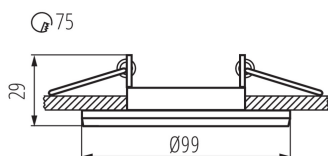

Ozdobný prsten-komponent svítidla

Dekorativní prsteny COLIE Vám umožní realizovat velmi originální aranžmá v každém domě. Vyznačují se originálním a elegantním designem a zároveň zajišťují diskrétní rozptýlení světla. Řada COLIE je určena pro montáž do stropu. Výborně se hodí jako pomocné osvětlení v domácnostech, barech, restauracích a všude tam, kde chceme zvýraznit zajímavé prvky místnosti.

VŠEOBECNÉ ÚDAJE:

Barva: matná bílá
Povinnost používání samostínících lamp: ano
Místo montáže: k zabudování do stropu
Místo použití: uvnitř
Minimální vzdálenost od osvětlovaného objektu: 0,5m
dekorativní kroužek bez keramického držáku: ano
Vyměnitelný světelný zdroj: ano
Výrobek není určen k pokrytí termoizolačním materiálem: ano
Zdroj světla v balení: ne
Výška [mm]: 29
Průměr [mm]: 99
Montážní otvor [mm]: Ø75

TECHNICKÉ ÚDAJE:

Jmenovité napětí [V]: 12 AC; 12 DC; 220-240 AC
Maximální výkon [W]: max 35
Třída ochrany před úrazem elektrickým proudem: II/III
Zdroj světla: MR16/PAR16
Patice: Gx5,3/GU10
Rozsah okolních teplot, kterým může být výrobek vystaven [°C]: 5÷25
Svítidlo je určeno světelným zdrojům s energetickými třídami: A++,A+,A,B,C,D,E
Materiál korpusu: hliníková slitina
Regulace úhlu svítidla: v jedné ose
Regulace úhlu svítidla [°]: 15
Stupeň krytí IP: 20