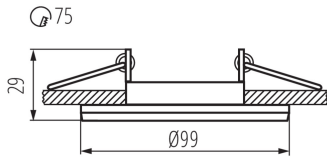

Regulace úhlu svítidla [°]: 15

Stupeň krytí IP: 20

LOGISTICKÉ ÚDAJE:

Měrná jednotka: kus

Způsob balení: 100

Počet kusů v druhém balení : 1

Počet kusů v hromadném balení: 100

Čistá jednotková hmotnost [g]: 72

Gramáž [g]: 105.3

Délka jednotkového balení [cm]: 11

Šířka jednotkového balení [cm]: 4.5

Ozdobný prsten-komponent svítidla

Výška jednotkového balení [cm]: 11

Hmotnost kartonu [kg]: 10.53

Šířka kartonu [cm]: 26