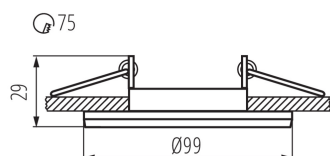

Ozdobný prsten-komponent svítidla

Dekorativní prsteny COLIE Vám umožní realizovat velmi originální aranžmá v každém domě. Vyznačují se originálním a elegantním designem a zároveň zajišťují diskrétní rozptýlení světla. Řada COLIE je určena pro montáž do stropu. Výborně se hodí jako pomocné osvětlení v domácnostech, barech, restauracích a všude tam, kde chceme zvýraznit zajímavé prvky místnosti.

VŠEOBECNÉ ÚDAJE:

Barva: černá matná

Povinnost používání samostínících lamp: ano

Místo montáže: k zabudování do stropu

Místo použití: uvnitř

Minimální vzdálenost od osvětlovaného objektu: 0,5m

dekorativní kroužek bez keramického držáku: ano

Vyměnitelný světelný zdroj: ano

Výrobek není určen k pokrytí termoizolačním materiálem: ano

Zdroj světla v balení: ne

Výška [mm]: 29

Průměr [mm]: 99

Montážní otvor [mm]: Ø75

TECHNICKÉ ÚDAJE:

Jmenovité napětí [V]: 12 AC; 12 DC; 220-240 AC

Maximální výkon [W]: max 35

Třída ochrany před úrazem elektrickým proudem: II/III

Zdroj světla: MR16/PAR16

Patice: Gx5,3/GU10

Rozsah okolních teplot, kterým může být výrobek vystaven [°C]: 5÷25

Svítilidlo je určeno světelným zdrojům s energetickými třídami: A++,A+,A,B,C,D,E

Materiál korpusu: hliníková slitina

Regulace úhlu svítidla: v jedné ose

Regulace úhlu svítidla [°]: 15

Stupeň krytí IP: 20