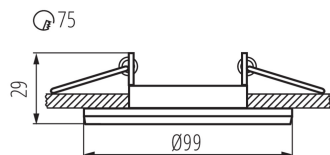

Ozdobný prsten-komponent svítidla

5905339267429

Dekorativní prsteny COLIE Vám umožní realizovat velmi originální aranžmá v každém domě. Vyznačují se originálním a elegantním designem a zároveň zajišťují diskrétní rozptýlení světla. Řada COLIE je určena pro montáž do stropu. Výborně se hodí jako pomocné osvětlení v domácnostech, barech, restauracích a všude tam, kde chceme zvýraznit zajímavé prvky místnosti.

VŠEOBECNÉ ÚDAJE:

Barva: hliník

Povinnost používání samostínících lamp: ano

Místo montáže: k zabudování do stropu

Místo použití: uvnitř

Minimální vzdálenost od osvětlovaného objektu: 0,5m

dekorativní kroužek bez keramického držáku: ano

Výrobek není určen k pokrytí termoizolačním materiálem: ano

Zdroj světla v balení: ne

Výška [mm]: 29

Průměr [mm]: 99

Montážní otvor [mm]: Ø75

TECHNICKÉ ÚDAJE:

Jmenovité napětí [V]: 12 AC; 12 DC; 220-240 AC

Maximální výkon [W]: max 35

Třída ochrany před úrazem elektrickým proudem: II/III

Zdroj světla: MR16/PAR16

Patice: Gx5,3/GU10

Rozsah okolních teplot, kterým může být výrobek vystaven [°C]: 5÷25

Materiál korpusu: hliníková slitina

Regulace úhlu svítidla: v jedné ose

Regulace úhlu svítidla [°]: 15

Stupeň krytí IP: 20

LOGISTICKÉ ÚDAJE:

Měrná jednotka: kus

Způsob balení: 100

Počet kusů v druhém balení : 1

Počet kusů v hromadném balení: 100

Čistá jednotková hmotnost [g]: 72

Gramáž [g]: 105.3

Délka jednotkového balení [cm]: 11

Šířka jednotkového balení [cm]: 4.5