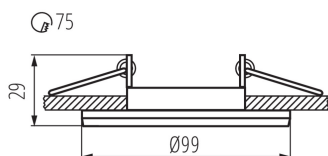

Ozdobný prsten-komponent svítidla

Dekorativní prsteny COLIE Vám umožní realizovat velmi originální aranžmá v každém domě. Vyznačují se originálním a elegantním designem a zároveň zajišťují diskrétní rozptýlení světla. Řada COLIE je určena pro montáž do stropu. Výborně se hodí jako pomocné osvětlení v domácnostech, barech, restauracích a všude tam, kde chceme zvýraznit zajímavé prvky místnosti.

VŠEOBECNÉ ÚDAJE:

Barva: hliník

Povinnost používání samostínících lamp: ano

Místo montáže: k zabudování do stropu

Místo použití: uvnitř

Minimální vzdálenost od osvětlovaného objektu: 0,5m

dekorativní kroužek bez keramického držáku: ano

Vyměnitelný světelný zdroj: ano

Výrobek není určen k pokrytí termoizolačním materiálem: ano

Zdroj světla v balení: ne

Výška [mm]: 29

Průměr [mm]: 99

Montážní otvor [mm]: Ø75

TECHNICKÉ ÚDAJE:

Jmenovité napětí [V]: 12 AC; 12 DC; 220-240 AC

Maximální výkon [W]: max 35

Třída ochrany před úrazem elektrickým proudem: II/III

Zdroj světla: MR16/PAR16

Patice: Gx5,3/GU10

Rozsah okolních teplot, kterým může být výrobek vystaven [°C]: 5÷25

Svítilno je určeno světelným zdrojům s energetickými třídami: A++,A+,A,B,C,D,E

Materiál korpusu: hliníková slitina

Regulace úhlu svítidla: v jedné ose

Regulace úhlu svítidla [°]: 15

Stupeň krytí IP: 20