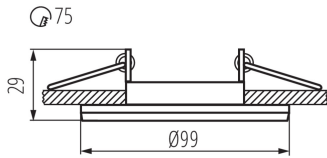

Regulace úhlu svítidla [°]: 15

Stupeň krytí IP: 20

LOGISTICKÉ ÚDAJE:

Měrná jednotka: kus

Způsob balení: 100

Počet kusů v druhém balení : 1

Počet kusů v hromadném balení: 100

Čistá jednotková hmotnost [g]: 72

Gramáž [g]: 105.3

Délka jednotkového balení [cm]: 11

Šířka jednotkového balení [cm]: 4.5

26741 COLIE DTO-G

Ozdobný prsten-komponent svítidla

Výška jednotkového balení [cm]: 11

Hmotnost kartonu [kg]: 10.53

Šířka kartonu [cm]: 26