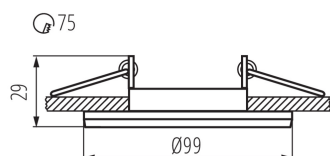

Ozdobný prsten-komponent svítidla

Dekorativní prsteny COLIE Vám umožní realizovat velmi originální aranžmá v každém domě. Vyznačují se originálním a elegantním designem a zároveň zajišťují diskrétní rozptýlení světla. Řada COLIE je určena pro montáž do stropu. Výborně se hodí jako pomocné osvětlení v domácnostech, barech, restauracích a všude tam, kde chceme zvýraznit zajímavé prvky místnosti.

VŠEOBECNÉ ÚDAJE:

Barva: anodovaná zlatá

Povinnost používání samostínících lamp: ano

Místo montáže: k zabudování do stropu

Místo použití: uvnitř

Minimální vzdálenost od osvětlovaného objektu: 0,5m

dekorativní kroužek bez keramického držáku: ano

Vyměnitelný světelný zdroj: ano

Výrobek není určen k pokrytí termoizolačním materiálem: ano

Zdroj světla v balení: ne

Výška [mm]: 29

Průměr [mm]: 99

Montážní otvor [mm]: Ø75

TECHNICKÉ ÚDAJE:

Jmenovité napětí [V]: 12 AC; 12 DC; 220-240 AC

Maximální výkon [W]: max 35

Třída ochrany před úrazem elektrickým proudem: II/III

Zdroj světla: MR16/PAR16

Patice: Gx5,3/GU10

Rozsah okolních teplot, kterým může být výrobek vystaven [°C]: 5÷25

Svítilidlo je určeno světelným zdrojům s energetickými třídami: A++,A+,A,B,C,D,E

Materiál korpusu: hliníková slitina

Regulace úhlu svítidla: v jedné ose

Regulace úhlu svítidla [°]: 15

Stupeň krytí IP: 20