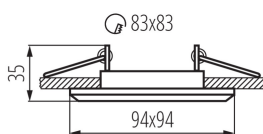

Ozdobný prsten-komponent svítidla

5905339267535

Dekorativní prsteny ALREN jsou nabízeny bez patice - sami se rozhodujeme, zda použijeme patici GZ10 nebo Gx5,3. Vestavná bodová svítidla se výborně hodí jako pomocné osvětlení v domácnostech, barech, restauracích, všude tam, kde chceme zdůraznit zajímavé uspořádání místnosti nebo zvýraznit její fragmenty.

VŠEOBECNÉ ÚDAJE:

Barva: matná bílá

Povinnost používání samostínících lamp: ano

Místo montáže: k zabudování do stropu

Místo použití: uvnitř

Minimální vzdálenost od osvětlovaného objektu: 0,5m

dekorativní kroužek bez keramického držáku: ano

Výrobek není určen k pokrytí termoizolačním materiálem: ano

Zdroj světla v balení: ne

Délka [mm]: 94

Šířka [mm]: 94

Výška [mm]: 35

Montážní otvor [mm]: 80x80

TECHNICKÉ ÚDAJE:

Jmenovité napětí [V]: 12 AC; 12 DC; 220-240 AC

Maximální výkon [W]: max 35

Třída ochrany před úrazem elektrickým proudem: II/III

Zdroj světla: MR16/PAR16

Patice: Gx5,3/GU10

Rozsah okolních teplot, kterým může být výrobek vystaven [°C]: 5÷25

Materiál korpusu: hliníková slitina

Regulace úhlu svítidla: v jedné ose

Regulace úhlu svítidla [°]: 15

Stupeň krytí IP: 20

LOGISTICKÉ ÚDAJE:

Měrná jednotka: kus

Způsob balení: 50

Počet kusů v druhém balení : 1

Počet kusů v hromadném balení: 50

Čistá jednotková hmotnost [g]: 96

Gramáž [g]: 129

Délka jednotkového balení [cm]: 10.5

Šířka jednotkového balení [cm]: 4.5

Výška jednotkového balení [cm]: 10.5