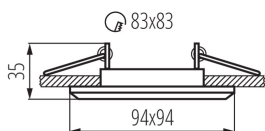

Ozdobný prsten-komponent svítidla

Dekorativní prsteny ALREN jsou nabízeny bez patice - sami se rozhodujeme, zda použijeme patici GZ10 nebo Gx5,3. Vestavná bodová svítidla se výborně hodí jako pomocné osvětlení v domácnostech, barech, restauracích, všude tam, kde chceme zdůraznit zajímavé uspořádání místnosti nebo zvýraznit její fragmenty.

VŠEOBECNÉ ÚDAJE:

Barva: matná bílá

Povinnost používání samostínících lamp: ano

Místo montáže: k zabudování do stropu

Místo použití: uvnitř

Minimální vzdálenost od osvětlovaného objektu: 0,5m

dekorativní kroužek bez keramického držáku: ano

Vyměnitelný světelný zdroj: ano

Výrobek není určen k pokrytí termoizolačním materiálem: ano

Zdroj světla v balení: ne

Délka [mm]: 94

Šířka [mm]: 94

Výška [mm]: 35

Montážní otvor [mm]: 80x80

TECHNICKÉ ÚDAJE:

Jmenovité napětí [V]: 12 AC; 12 DC; 220-240 AC

Maximální výkon [W]: max 35

Třída ochrany před úrazem elektrickým proudem: II/III

Zdroj světla: MR16/PAR16

Patice: Gx5,3/GU10

Rozsah okolních teplot, kterým může být výrobek vystaven [°C]: 5÷25

Svítilo je určeno světelným zdrojům s energetickými třídami: A++,A+,A,B,C,D,E

Materiál korpusu: hliníková slitina

Regulace úhlu svítidla: v jedné ose

Regulace úhlu svítidla [°]: 15

Stupeň krytí IP: 20

DALŠÍ INFORMACE:

- Dekorativní kroužek bez patice