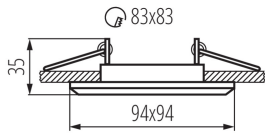

Regulace úhlu svítidla: v jedné ose

Regulace úhlu svítidla [°]: 15

Stupeň krytí IP: 20

LOGISTICKÉ ÚDAJE:

Měrná jednotka: kus

Způsob balení: 50

Počet kusů v druhém balení : 1

Počet kusů v hromadném balení: 50

Čistá jednotková hmotnost [g]: 96

Gramáž [g]: 129

Délka jednotkového balení [cm]: 10.5

Šířka jednotkového balení [cm]: 4.5

Výška jednotkového balení [cm]: 10.5

Ozdobný prsten-komponent svítidla

Hmotnost kartonu [kg]: 6.45
Šířka kartonu [cm]: 23
Výška kartonu [cm]: 25
Délka kartonu [cm]: 55
Objem kartonu [m³]: 0.031625