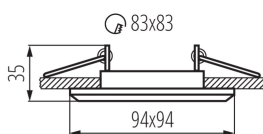

Ozdobný prsten-komponent svítidla

5905339267542

Dekorativní prsteny ALREN jsou nabízeny bez patice - sami se rozhodujeme, zda použijeme patici GZ10 nebo Gx5,3. Vestavná bodová svítidla se výborně hodí jako pomocné osvětlení v domácnostech, barech, restauracích, všude tam, kde chceme zdůraznit zajímavé uspořádání místnosti nebo zvýraznit její fragmenty.

VŠEOBECNÉ ÚDAJE:

Barva: černá matná

Povinnost používání samostínících lamp: ano

Místo montáže: k zabudování do stropu

Místo použití: uvnitř

Minimální vzdálenost od osvětlovaného objektu: 0,5m

dekorativní kroužek bez keramického držáku: ano

Výrobek není určen k pokrytí termoizolačním materiálem: ano

Zdroj světla v balení: ne

Délka [mm]: 94

Šířka [mm]: 94

Výška [mm]: 35

Montážní otvor [mm]: 80x80

TECHNICKÉ ÚDAJE:

Jmenovité napětí [V]: 12 AC; 12 DC; 220-240 AC

Maximální výkon [W]: max 35

Třída ochrany před úrazem elektrickým proudem: II/III

Zdroj světla: MR16/PAR16

Patice: Gx5,3/GU10

Rozsah okolních teplot, kterým může být výrobek vystaven [°C]: 5÷25

Materiál korpusu: hliníková slitina

Regulace úhlu svítidla: v jedné ose

Regulace úhlu svítidla [°]: 15

Stupeň krytí IP: 20

LOGISTICKÉ ÚDAJE:

Měrná jednotka: kus

Způsob balení: 50

Počet kusů v druhém balení : 1

Počet kusů v hromadném balení: 50

Čistá jednotková hmotnost [g]: 96

Gramáž [g]: 129

Délka jednotkového balení [cm]: 10.5

Šířka jednotkového balení [cm]: 4.5

Výška jednotkového balení [cm]: 10.5