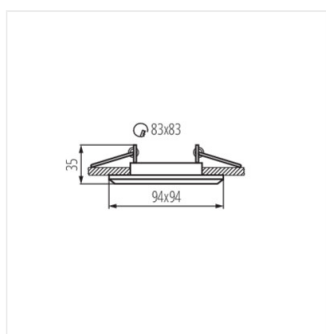

ALREN

Ozdobný prsten-komponent svítidla

ARLEN DTL-W

Model	Code	Max. Height	Color	Beam Angle	Beam Diameter
ALREN DTL-W	26753	max 35	matná bílá	v jedné ose	15
ALREN DTL-B	26754	max 35	černá matná	v jedné ose	15
ALREN DTL-C	26755	max 35	chrome	v jedné ose	15
ALREN DTL-C/M	26756	max 35	matný chrom	v jedné ose	15

- Dekorativní kroužek bez patice
- Materiál korpusu: hliníková slitina

ALREN

Ozdobný prsten-komponent svítidla

ARLEN DTL-B

ARLEN DTL-C

ARLEN DTL-C-M

ARLEN DTL