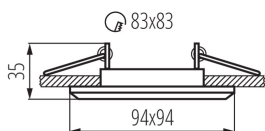

Ozdobný prsten-komponent svítidla

Dekorativní prsteny ALREN jsou nabízeny bez patice - sami se rozhodujeme, zda použijeme patici GZ10 nebo Gx5,3. Vestavná bodová svítidla se výborně hodí jako pomocné osvětlení v domácnostech, barech, restauracích, všude tam, kde chceme zdůraznit zajímavé uspořádání místnosti nebo zvýraznit její fragmenty.

VŠEOBECNÉ ÚDAJE:

Barva: černá matná

Povinnost používání samostínících lamp: ano

Místo montáže: k zabudování do stropu

Místo použití: uvnitř

Minimální vzdálenost od osvětlovaného objektu: 0,5m

dekorativní kroužek bez keramického držáku: ano

Vyměnitelný světelný zdroj: ano

Výrobek není určen k pokrytí termoizolačním materiálem: ano

Zdroj světla v balení: ne

Délka [mm]: 94

Šířka [mm]: 94

Výška [mm]: 35

Montážní otvor [mm]: 80x80

TECHNICKÉ ÚDAJE:

Jmenovité napětí [V]: 12 AC; 12 DC; 220-240 AC

Maximální výkon [W]: max 35

Třída ochrany před úrazem elektrickým proudem: II/III

Zdroj světla: MR16/PAR16

Patice: Gx5,3/GU10

Rozsah okolních teplot, kterým může být výrobek vystaven [°C]: 5÷25

Svítidlo je určeno světelným zdrojům s energetickými třídami: A++,A+,A,B,C,D,E

Materiál korpusu: hliníková slitina

Regulace úhlu svítidla: v jedné ose

Regulace úhlu svítidla [°]: 15

Stupeň krytí IP: 20

DALŠÍ INFORMACE:

- Dekorativní kroužek bez patice