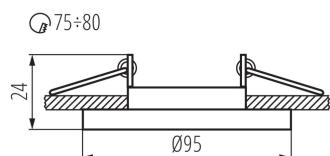

Ozdobný prsten-komponent svítidla

Široká nabídka modelů MORTA DT vám umožní realizovat velmi originální aranžmá v každém interiéru. MORTA DT splní očekávání všech, kteří ocení vysoce kvalitní produkty charakteristické atraktivním a originálním designem.

VŠEOBECNÉ ÚDAJE:

Barva: stříbrná
Povinnost používání samostínících lamp: ano
Místo montáže: k zabudování do stropu
Místo použití: uvnitř
Minimální vzdálenost od osvětlovaného objektu: 0,5m
dekorativní kroužek bez keramického držáku: ano
Vyměnitelný světelný zdroj: ano
Výrobek není určen k pokrytí termoizolačním materiálem: ano
Zdroj světla v balení: ne
Výška [mm]: 24
Průměr [mm]: 95
Montážní otvor [mm]: Ø75-80

TECHNICKÉ ÚDAJE:

Jmenovité napětí [V]: 12 AC; 12 DC; 220-240 AC
Maximální výkon [W]: max 35
Třída ochrany před úrazem elektrickým proudem: II/III
Zdroj světla: MR16/PAR16
Patice: Gx5,3/GU10
Rozsah okolních teplot, kterým může být výrobek vystaven [°C]: 5÷25
Svítilno je určeno světelným zdrojům s energetickými třídami: A++,A+,A,B,C,D,E
Materiál korpusu: sklo
Regulace úhlu svítidla: v jedné ose
Regulace úhlu svítidla [°]: 30
Stupeň krytí IP: 20