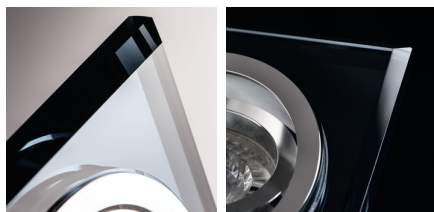

Ozdobný prsten-komponent svítidla

5905339267191

Široká nabídka modelů MORTA DT vám umožní realizovat velmi originální aranžmá v každém interiéru. MORTA DT splní očekávání všech, kteří ocení vysoce kvalitní produkty charakteristické atraktivním a originálním designem.

VŠEOBECNÉ ÚDAJE:

Barva: černá

Povinnost používání samostínících lamp: ano

Místo montáže: k zabudování do stropu

Místo použití: uvnitř

Minimální vzdálenost od osvětlovaného objektu: 0,5m

dekorativní kroužek bez keramického držáku: ano

Výrobek není určen k pokrytí termoizolačním materiálem: ano

Zdroj světla v balení: ne

Délka [mm]: 90

Šířka [mm]: 90

Výška [mm]: 24

Montážní otvor [mm]: Ø75-80

TECHNICKÉ ÚDAJE:

Jmenovité napětí [V]: 12 AC; 12 DC; 220-240 AC

Maximální výkon [W]: max 35

Třída ochrany před úrazem elektrickým proudem: II/III

Zdroj světla: MR16/PAR16

Patice: Gx5,3/GU10

Rozsah okolních teplot, kterým může být výrobek vystaven [°C]: 5÷25

Materiál korpusu: sklo

Regulace úhlu svítidla: v jedné ose

Regulace úhlu svítidla [°]: 30

Stupeň krytí IP: 20

LOGISTICKÉ ÚDAJE:

Měrná jednotka: kus

Způsob balení: 50

Počet kusů v druhém balení : 1

Počet kusů v hromadném balení: 50

Čistá jednotková hmotnost [g]: 162

Gramáž [g]: 201.2

Délka jednotkového balení [cm]: 11

Šířka jednotkového balení [cm]: 4.5

Výška jednotkového balení [cm]: 11

Hmotnost kartonu [kg]: 10.06

Šířka kartonu [cm]: 25