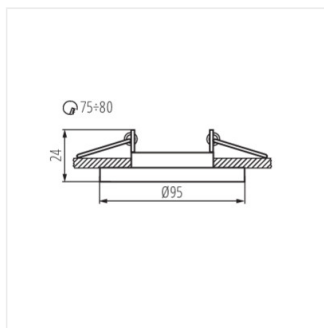

- Materiál korpusu: sklo

MORTA DT

Ozdobný prsten-komponent svítidla

MORTA CT-DTL50-B

MORTA CT-DTL50-B

MORTA CT-DTL50-B

MORTA CT-DTL50-B

MORTA CT-DT050-SR