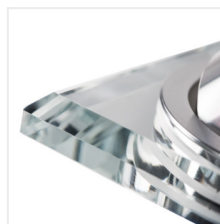

MORTA DT

Ozdobný prsten-komponent svítidla

MORTA CT-DTL50-B

MORTA CT-DTO50-SR	26716	max 35	stříbrná	v jedné ose	30
MORTA CT-DTO50-B	26717	max 35	černá	v jedné ose	30
MORTA CT-DTL50-SR	26718	max 35	stříbrná	v jedné ose	30
MORTA CT-DTL50-B	26719	max 35	černá	v jedné ose	30

Široká nabídka modelů MORTA DT vám umožní realizovat velmi originální aranžmá v každém interiéru. MORTA DT splní očekávání všech, kteří ocení vysoce kvalitní produkty charakteristické atraktivním a originálním designem.

- Materiál korpusu: sklo

MORTA DT

Ozdobný prsten-komponent svítidla

MORTA CT-DTL50-B

MORTA CT-DTL50-B

MORTA CT-DTL50-B

MORTA CT-DTL50-B

MORTA CT-DT050-SR