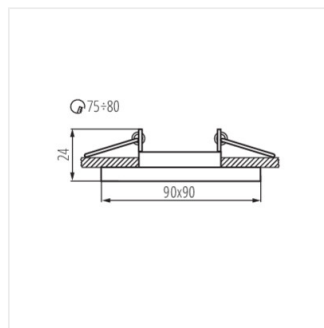

- Materiál korpusu: sklo

MORTA DT

Ozdobný prsten-komponent svítidla

MORTA CT-DTL50-B

MORTA CT-DTL50-B

MORTA CT-DTL50-B

MORTA CT-DTL50-B

MORTA CT-DT050-SR