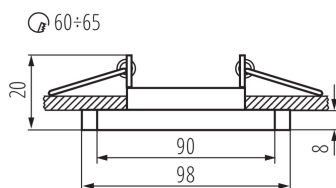

Ozdobný prsten-komponent svítidla

5905339267153

Široká nabídka modelů MORTA OCT vám umožní realizovat velmi originální aranžmá v každém interiéru. MORTA OCT splní očekávání všech, kteří ocení vysoce kvalitní produkty charakteristické atraktivním a originálním designem.

VŠEOBECNÉ ÚDAJE:

Barva: černá

Povinnost používání samostínících lamp: ano

Místo montáže: k zabudování do stropu

Místo použití: uvnitř

Minimální vzdálenost od osvětlovaného objektu: 0,5m

dekorativní kroužek bez keramického držáku: ano

Výrobek není určen k pokrytí termoizolačním materiálem: ano

Zdroj světla v balení: ne

Délka [mm]: 98

Šířka [mm]: 90

Výška [mm]: 20

Montážní otvor [mm]: Ø60-65

TECHNICKÉ ÚDAJE:

Jmenovité napětí [V]: 12 AC; 12 DC; 220-240 AC

Maximální výkon [W]: max 35

Třída ochrany před úrazem elektrickým proudem: II/III

Zdroj světla: MR16/PAR16

Patice: Gx5,3/GU10

Rozsah okolních teplot, kterým může být výrobek vystaven [°C]: 5÷25

Materiál korpusu: sklo

Regulace úhlu svítidla: chybějící

Stupeň krytí IP: 20

LOGISTICKÉ ÚDAJE:

Měrná jednotka: kus

Způsob balení: 50

Počet kusů v druhém balení : 1

Počet kusů v hromadném balení: 50

Čistá jednotková hmotnost [g]: 94

Gramáž [g]: 124

Délka jednotkového balení [cm]: 10

Šířka jednotkového balení [cm]: 2.5

Výška jednotkového balení [cm]: 10

Hmotnost kartonu [kg]: 6.2

Šířka kartonu [cm]: 21.5

Výška kartonu [cm]: 22