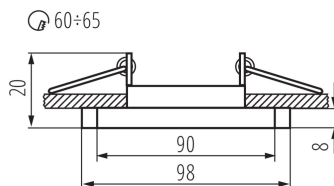

Ozdobný prsten-komponent svítidla

Široká nabídka modelů MORTA OCT vám umožní realizovat velmi originální aranžmá v každém interiéru. MORTA OCT splní očekávání všech, kteří ocení vysoce kvalitní produkty charakteristické atraktivním a originálním designem.

VŠEOBECNÉ ÚDAJE:

Barva: černá

Povinnost používání samostínících lamp: ano

Místo montáže: k zabudování do stropu

Místo použití: uvnitř

Minimální vzdálenost od osvětlovaného objektu: 0,5m

dekorativní kroužek bez keramického držáku: ano

Vyměnitelný světelný zdroj: ano

Výrobek není určen k pokrytí termoizolačním materiálem: ano

Zdroj světla v balení: ne

Délka [mm]: 98

Šířka [mm]: 90

Výška [mm]: 20

Montážní otvor [mm]: Ø60-65

TECHNICKÉ ÚDAJE:

Jmenovité napětí [V]: 12 AC; 12 DC; 220-240 AC

Maximální výkon [W]: max 35

Třída ochrany před úrazem elektrickým proudem: II/III

Zdroj světla: MR16/PAR16

Patice: Gx5,3/GU10

Rozsah okolních teplot, kterým může být výrobek vystaven [°C]: 5÷25

Svítilno je určeno světelným zdrojům s energetickými třídami: A++,A+,A,B,C,D,E

Materiál korpusu: sklo

Regulace úhlu svítidla: chybějící

Stupeň krytí IP: 20