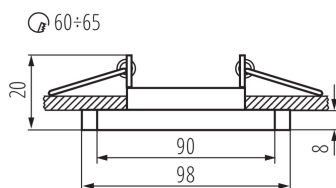

Ozdobný prsten-komponent svítidla

5905339267146

Široká nabídka modelů MORTA OCT vám umožní realizovat velmi originální aranžmá v každém interiéru. MORTA OCT splní očekávání všech, kteří ocení vysoce kvalitní produkty charakteristické atraktivním a originálním designem.

VŠEOBECNÉ ÚDAJE:

Barva: stříbrná

Povinnost používání samostínících lamp: ano

Místo montáže: k zabudování do stropu

Místo použití: uvnitř

Minimální vzdálenost od osvětlovaného objektu: 0,5m

dekorativní kroužek bez keramického držáku: ano

Výrobek není určen k pokrytí termoizolačním materiálem: ano

Zdroj světla v balení: ne

Délka [mm]: 98

Šířka [mm]: 90

Výška [mm]: 20

Montážní otvor [mm]: Ø60-65

TECHNICKÉ ÚDAJE:

Jmenovité napětí [V]: 12 AC; 12 DC; 220-240 AC

Maximální výkon [W]: max 35

Třída ochrany před úrazem elektrickým proudem: II/III

Zdroj světla: MR16/PAR16

Patice: Gx5,3/GU10

Rozsah okolních teplot, kterým může být výrobek vystaven [°C]: 5÷25

Materiál korpusu: sklo

Regulace úhlu svítidla: chybějící

Stupeň krytí IP: 20

LOGISTICKÉ ÚDAJE:

Měrná jednotka: kus

Způsob balení: 50

Počet kusů v druhém balení : 1

Počet kusů v hromadném balení: 50

Čistá jednotková hmotnost [g]: 94

Gramáž [g]: 124

Délka jednotkového balení [cm]: 10

Šířka jednotkového balení [cm]: 2.5

Výška jednotkového balení [cm]: 10

Hmotnost kartonu [kg]: 6.2

Šířka kartonu [cm]: 21.5

Výška kartonu [cm]: 22